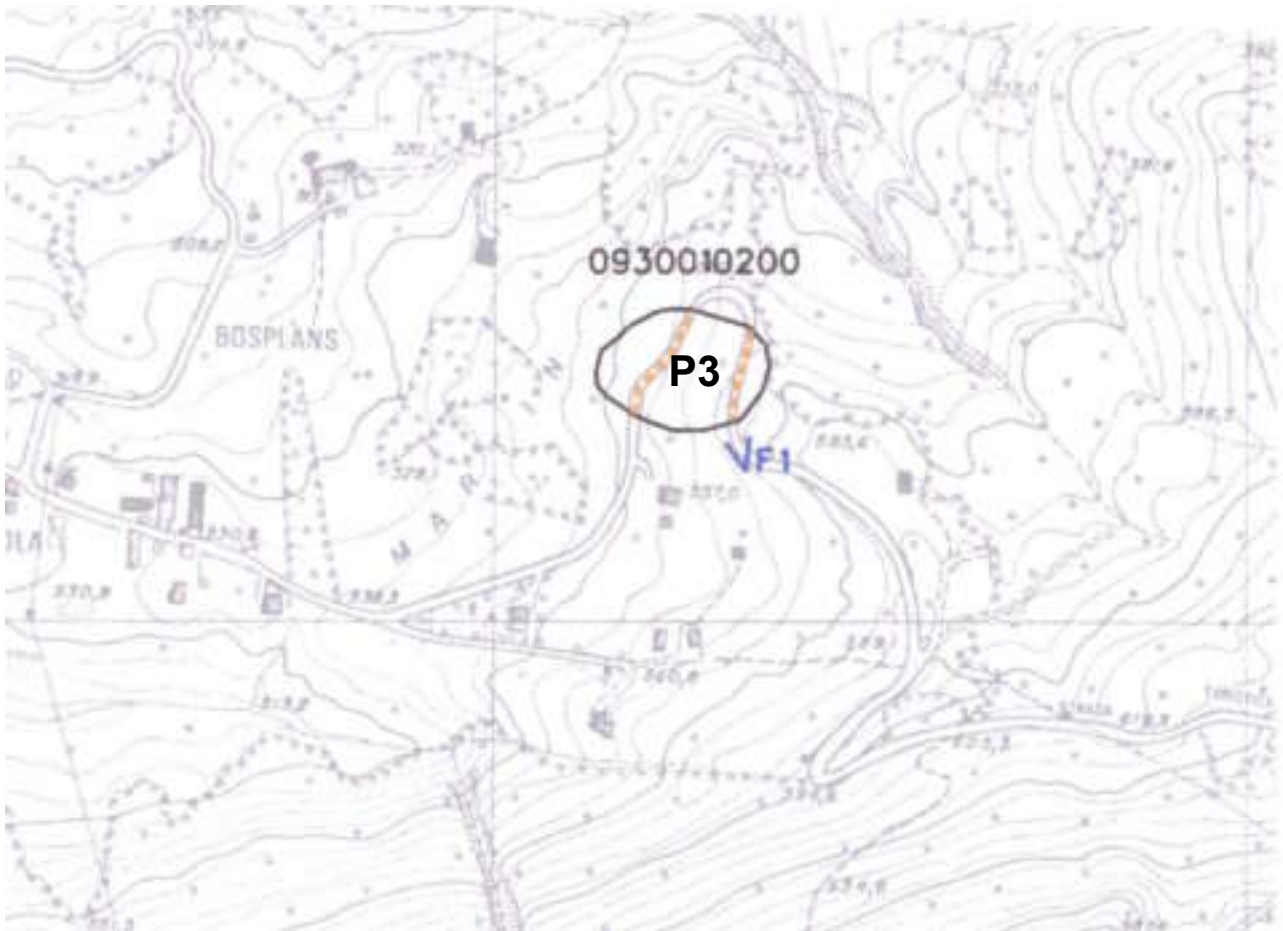

Scala 1:5.000

Bacino	Livenza
Comune	Andreis (PN)
Tipologia dissesto	Complesso
Classe di Pericolosità	P3

Scala 1:5.000

Bacino	Livenza
Comune	Andreis (PN)
Tipologia dissesto	Scivolamento
Classe di Pericolosità	P3

Scala 1:5.000

Bacino	Livenza
Comune	Andreis (PN)
Tipologia dissesto	Scivolamento
Classe di Pericolosità	P3

Scala 1:5.000

Bacino	Livenza
Comune	Andreis (PN)
Tipologia dissesto	Scivolamento
Classe di Pericolosità	P3

Scala 1:5.000

Bacino	Livenza
Comune	Andreis (PN)
Tipologia dissesto	Scivolamento
Classe di Pericolosità	P3