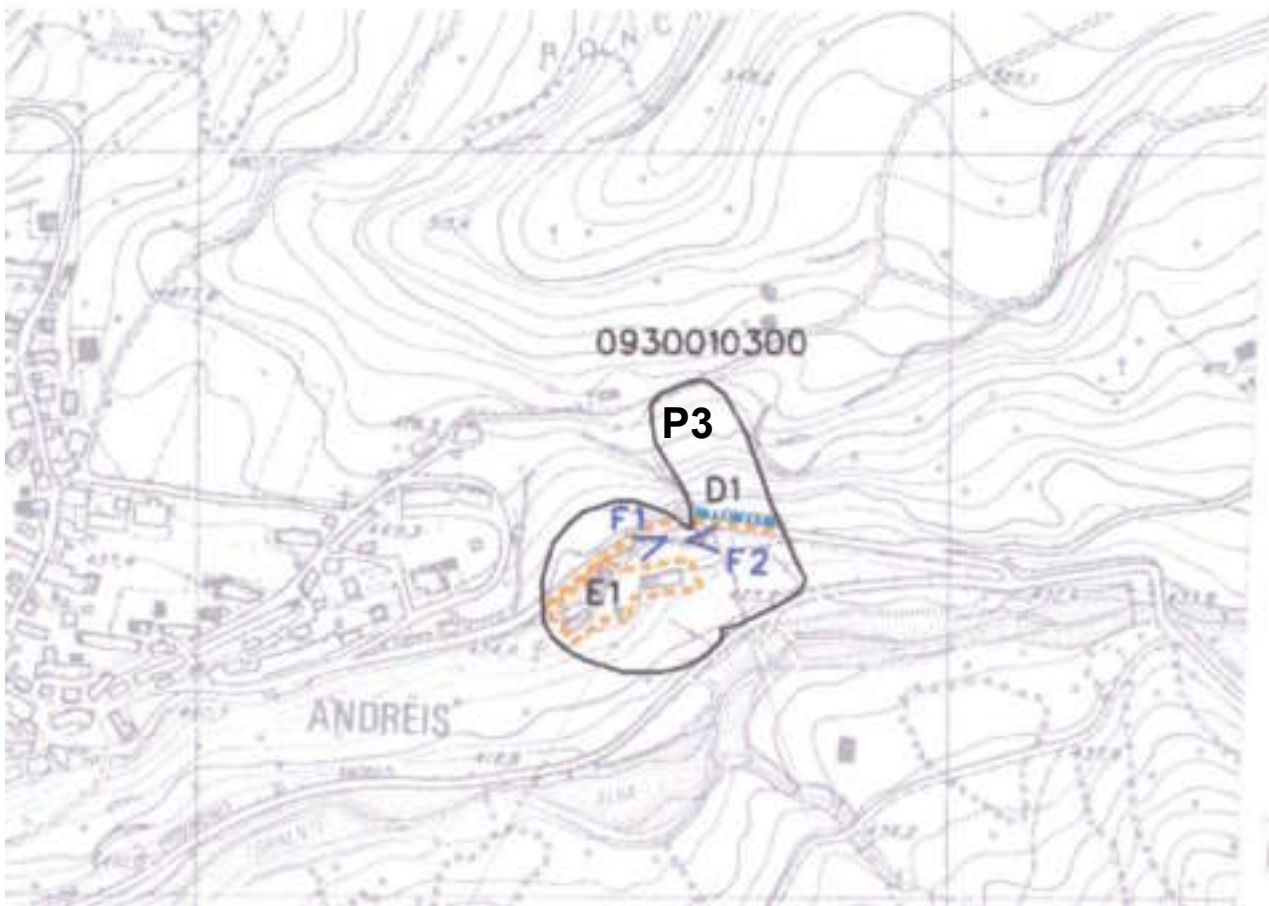

Scala 1:5.000

Bacino	Livenza
Comune	Andreis (PN)
Tipologia dissesto	Complesso
Classe di Pericolosità	P3

Scala 1:5.000

Bacino	Livenza
Comune	Andreis (PN)
Tipologia dissesto	Scivolamento
Classe di Pericolosità	P3

Scala 1:5.000

Bacino	Livenza
Comune	Andreis (PN)
Tipologia dissesto	Scivolamento
Classe di Pericolosità	P3

Scala 1:5.000

Bacino	Livenza
Comune	Andreis (PN)
Tipologia dissesto	Scivolamento
Classe di Pericolosità	P3

Scala 1:5.000

Bacino	Livenza
Comune	Andreis (PN)
Tipologia dissesto	Scivolamento
Classe di Pericolosità	P3