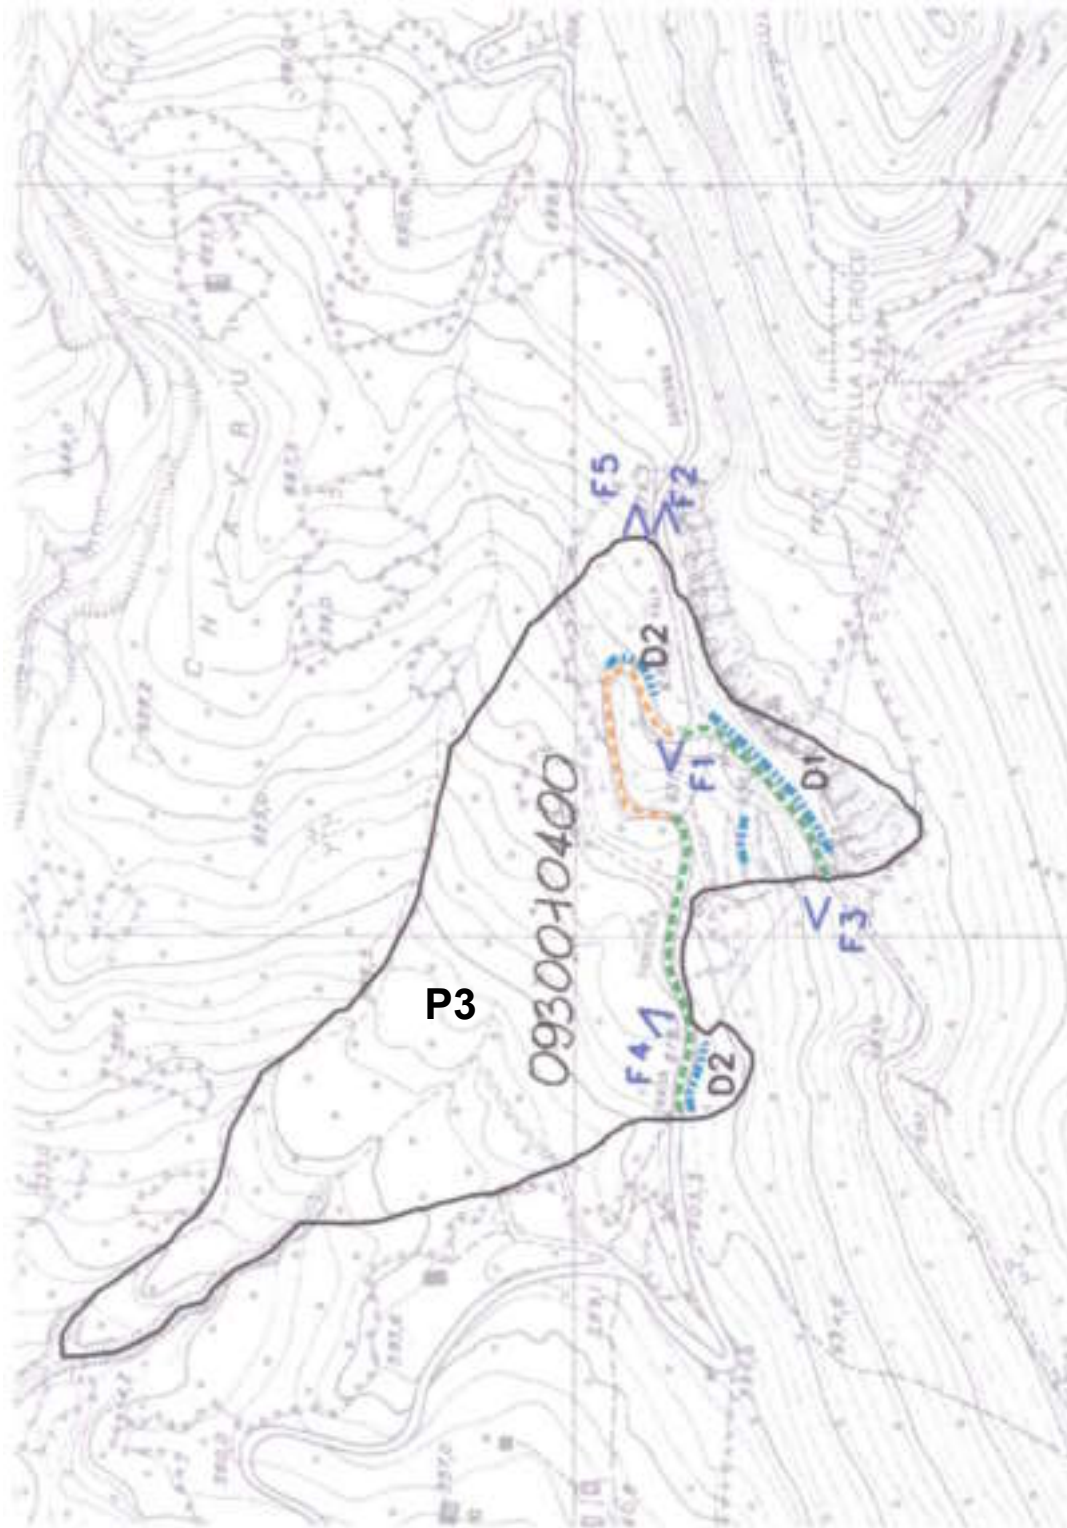

Scala 1:5.000

Bacino	Livenza
Comune	Andreis (PN)
Tipologia dissesto	Complesso
Classe di Pericolosità	P3

Scala 1:5.000

Bacino	Livenza
Comune	Andreis (PN)
Tipologia dissesto	Scivolamento
Classe di Pericolosità	P3

Scala 1:5.000

Bacino	Livenza
Comune	Andreis (PN)
Tipologia dissesto	Scivolamento
Classe di Pericolosità	P3

Scala 1:5.000

Bacino	Livenza
Comune	Andreis (PN)
Tipologia dissesto	Scivolamento
Classe di Pericolosità	P3

Scala 1:5.000

Bacino	Livenza
Comune	Andreis (PN)
Tipologia dissesto	Scivolamento
Classe di Pericolosità	P3