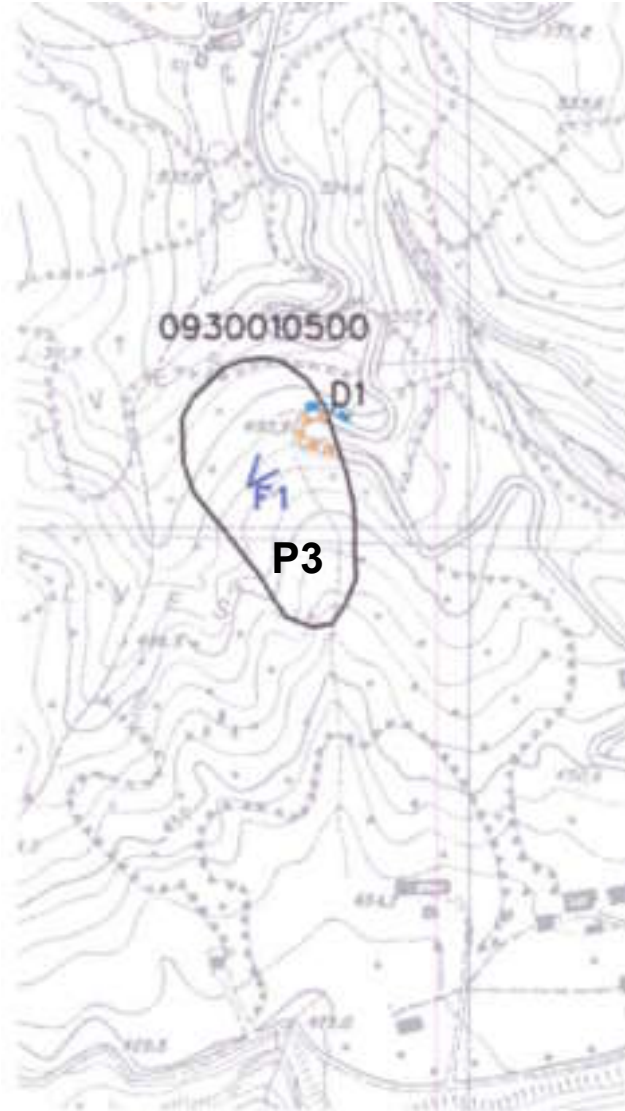

Scala 1:5.000

Bacino	Livenza
Comune	Andreis (PN)
Tipologia dissesto	Complesso
Classe di Pericolosità	P3

Scala 1:5.000

Bacino	Livenza
Comune	Andreis (PN)
Tipologia dissesto	Scivolamento
Classe di Pericolosità	P3

Scala 1:5.000

Bacino	Livenza
Comune	Andreis (PN)
Tipologia dissesto	Scivolamento
Classe di Pericolosità	P3

Scala 1:5.000

Bacino	Livenza
Comune	Andreis (PN)
Tipologia dissesto	Scivolamento
Classe di Pericolosità	P3

Scala 1:5.000

Bacino	Livenza
Comune	Andreis (PN)
Tipologia dissesto	Scivolamento
Classe di Pericolosità	P3